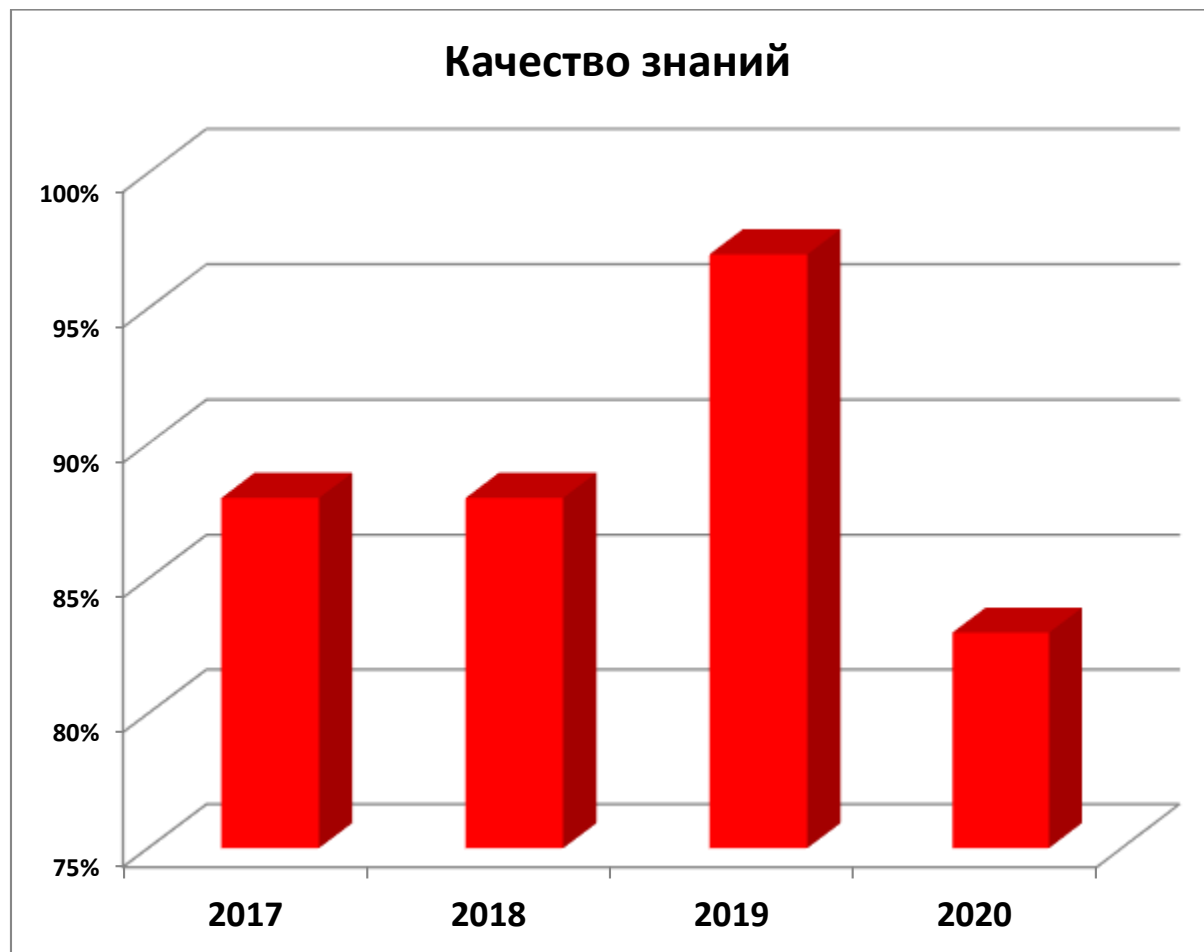

ЕГЭ - 2020

Анализ единого государственного экзамена по русскому языку в 2020 году в разрезе школ города

ОУ	Кол-во сдававших	Наивысший балл	Наименьший балл	Средний балл	Набрали 60 и более баллов	Набрали 80 и более баллов	Набрали ниже установленного минимального балла	ФИО учителя
МБОУ СОШ №1	22	98	43	71	77%	36%	-	Ивчатова Л.В.
МБОУ СОШ №3	22	94	44	69	73%	23%	-	Баскакова Л.В.
МБОУ СОШ №6	22	98	53	80	91%	59%	-	Давыдова С.А.
МБОУ СОШ №106	14	89	45	71	93%	14%	-	Зайцева С.А.
ИТОГО	80	98	43	73	83%	35%	-	
2019 год	100	98	54	77	97%	50%	-	
2018 год	119	98	40	73	88%	41%	-	
2017 год	122	100	50	73	88%	28%	-	

Сравнение результатов по русскому языку по годам