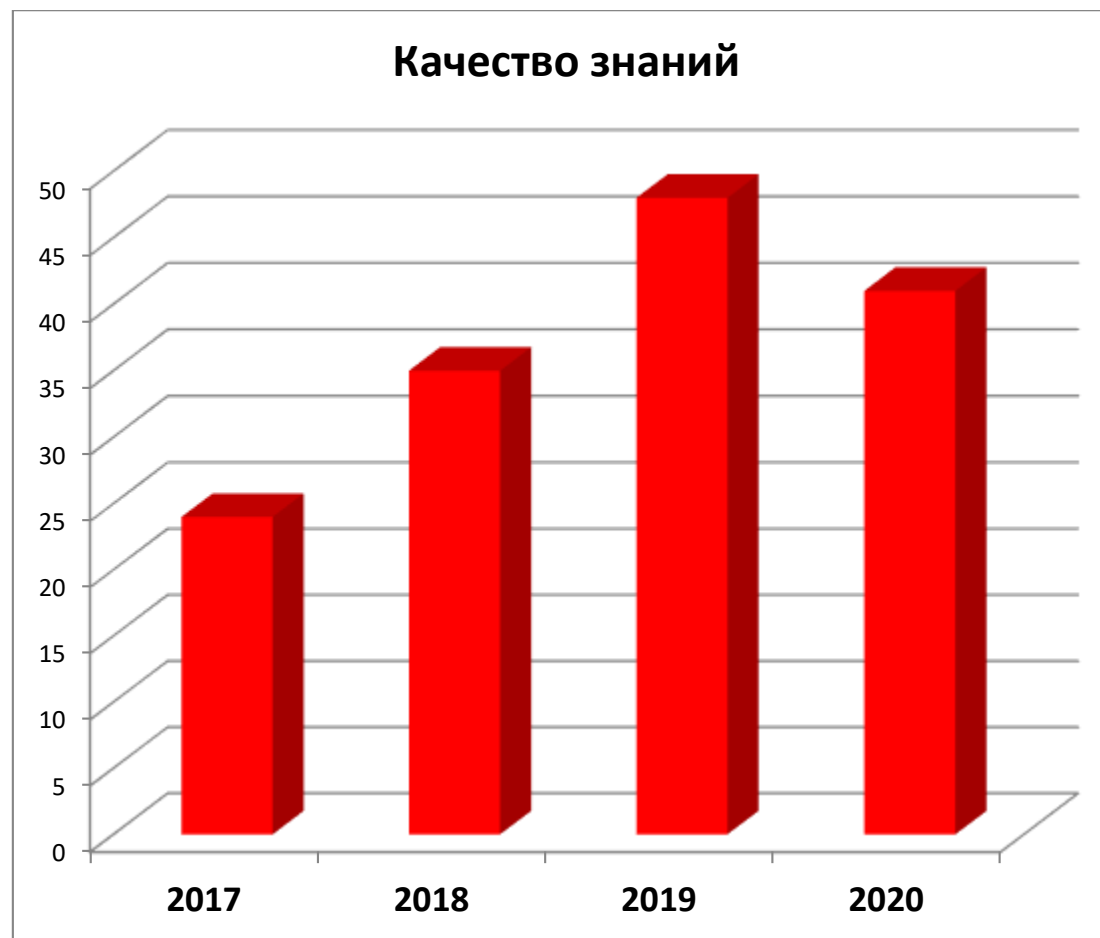

Сравнение результатов по математике профильного уровня по годам

Анализ результатов ЕГЭ - 2020

Предмет	Кол-во сдававших	% от общего числа вып-ков	Наивысший балл	Наименьший балл	Набрали 60 и более баллов	Набрали 80 и более баллов	Набрали ниже установленного минимального балла	Средний балл по городу
Русский язык	80	89%	98 Чулина Олеся, сош №1 Абрамова Юлия, сош №6	43	83%	35%	0	73
Математика профильная	54	60%	88 Измайлов Руслан, сош №1	23	41%	9%	1 (1,8%)	55
Биология	22	24%	89 Самсонов Максим, сош №6	25	36%	9%	3 (13,6%)	52,7
История	17	19%	88 Чулина Олеся, сош №1	41	41%	6%	0	53
Информатика ИКТ	1	1%	92 Чамкин Иван, сош №3	92	1 (100%)	1 (100%)	0	92
Химия	12	13%	99 Самсонов Максим, сош №6	42	9 (75%)	5 (42%)	0	73
Английский язык	5	5,5%	74 Фетисова Ирина, сош №1	38	40%	0	0	56
Физика	18	20%	95 Измайлов Руслан, сош №1	41	6 (33,3%)	3 (17%)	0	62
Обществознание	42	46%	93 Чулина Олеся, сош №1	27	19 (45%)	3 (7%)	5 (12%)	59
Литература	5	6%	97 Чулина Олеся, сош №1	54	3 (60%)	1 (20%)	0	70
География	1	1%	46 Хромченко Егор, сош №1	46	0	0	0	46